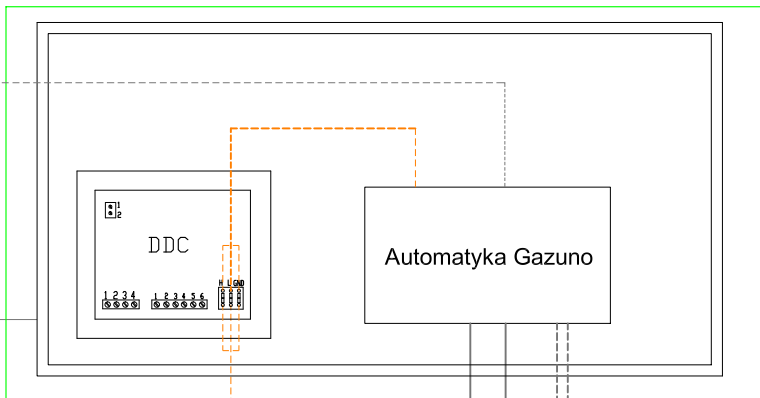

Zakres dostawy Gazuno

Należy doprowadzić zasilanie 230 V.

Należy doprowadzić zasilanie 230 V.  
Moc elektryczna 0,77 kW  
+ moc pompy wody.

Zakres dostawy Gazuno

Do Automatyki Gazuno